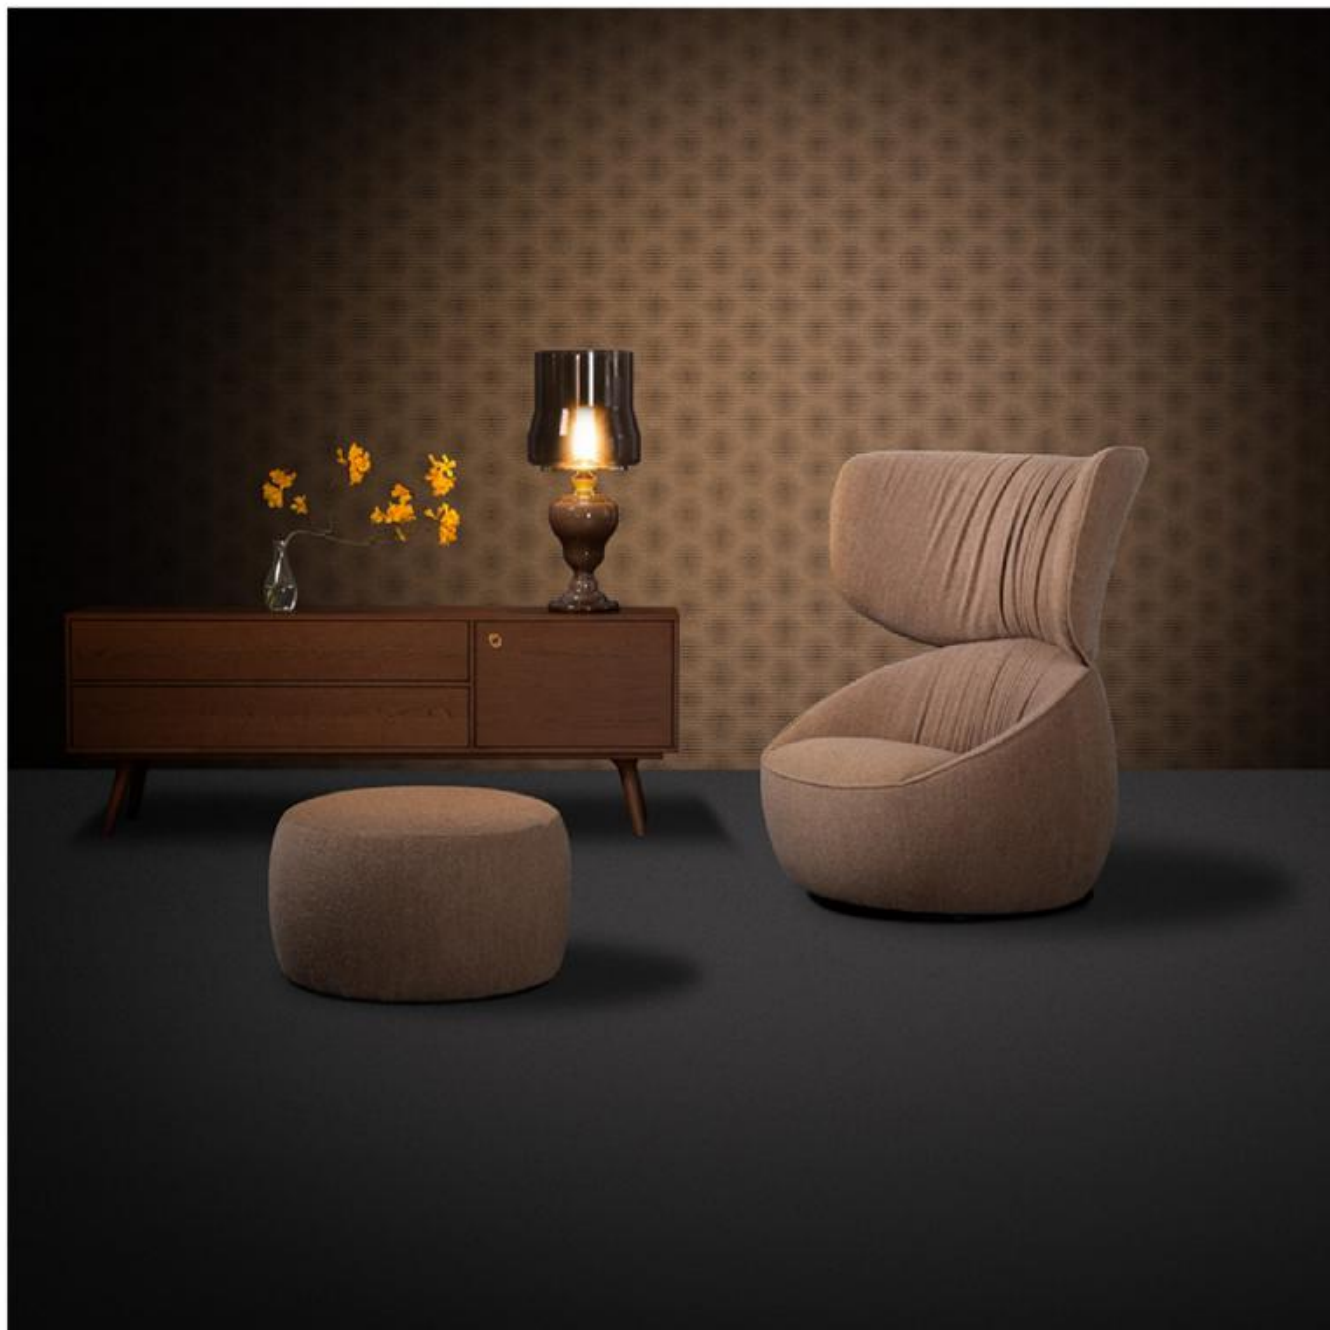

ITALIAN
MINIM
ALIST
极简

简约 / 个性 / 时尚

产品型号：DX34

价格：10221 ¥

产品尺寸：650*700*1050*360

材料说明：一体发泡成型定型绵+布