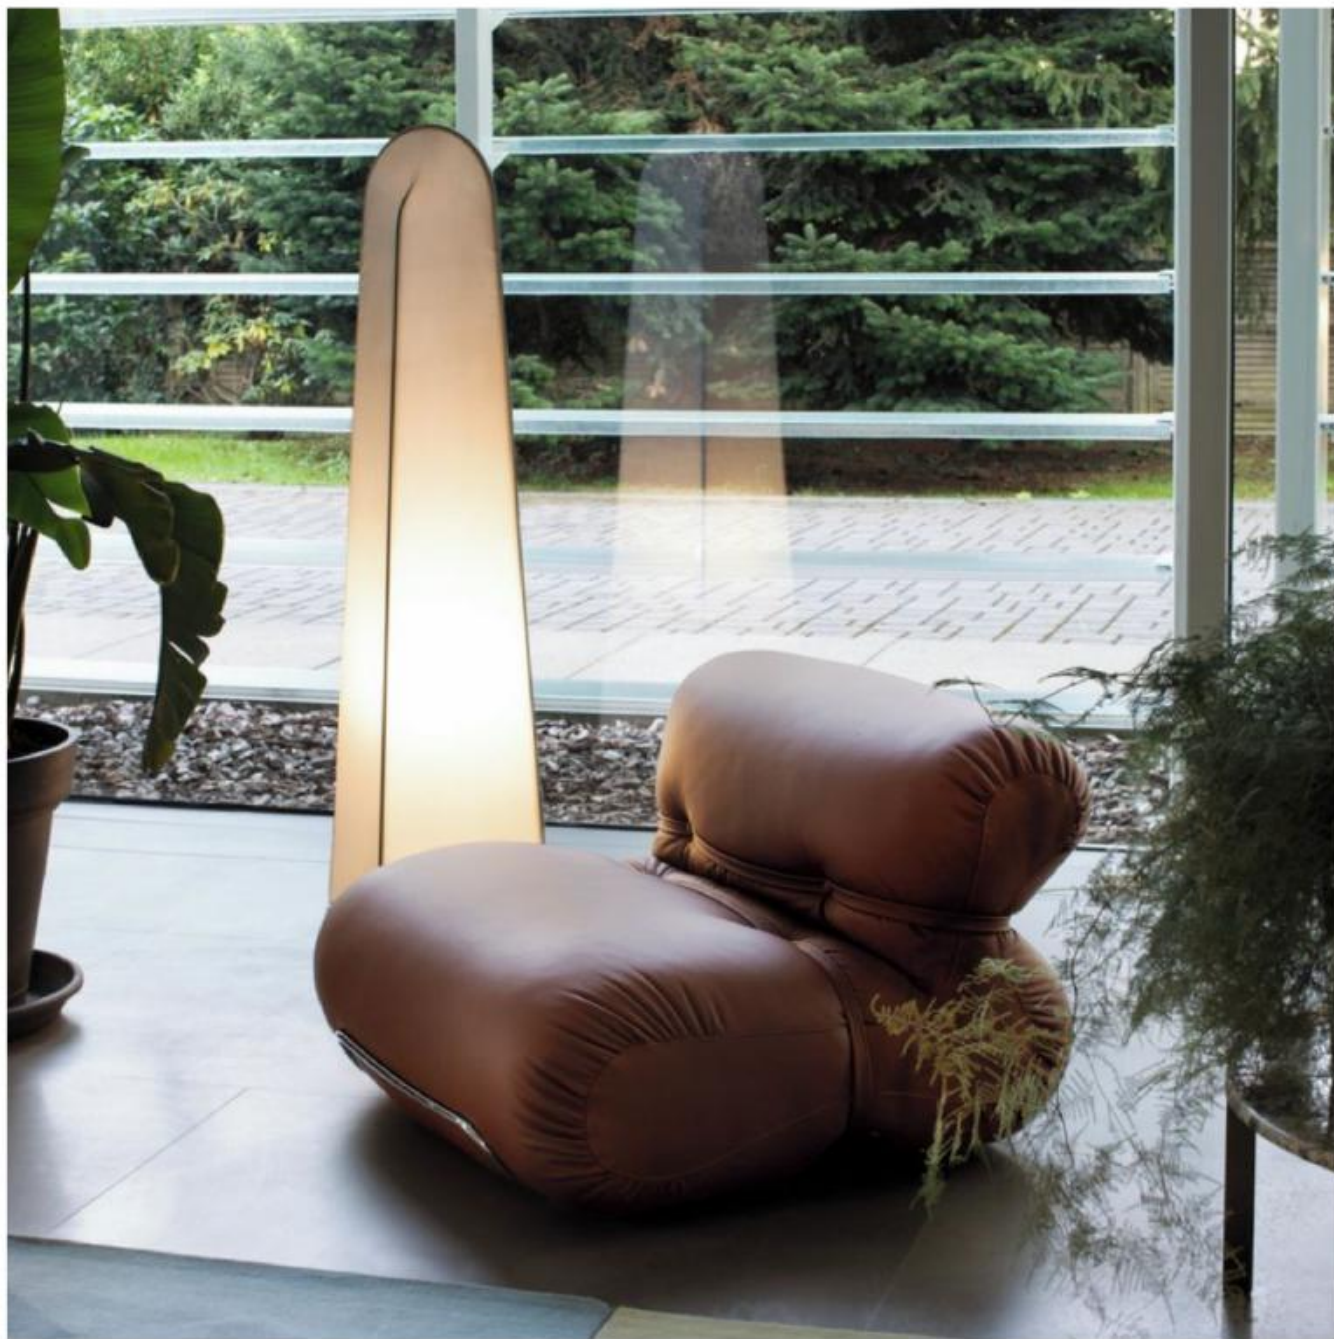

产品型号：DS04

价格：8409 ¥

产品尺寸：700*700*750

材料说明：一体发泡成型定型棉+布艺