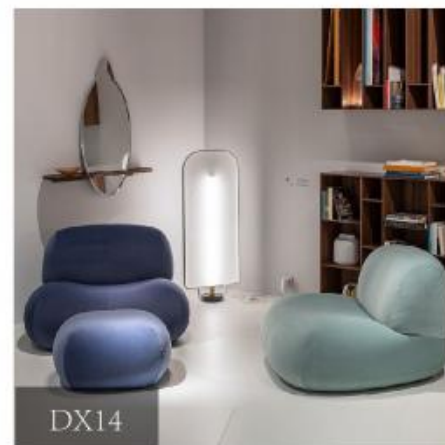

产品型号：DS23

价格：16509 ¥

产品尺寸：2360*1050*850

材料说明：一体发泡成型定型绵+布

DS23

MINIMALISM

极简

产品型号：DX14 / 15 / DS25