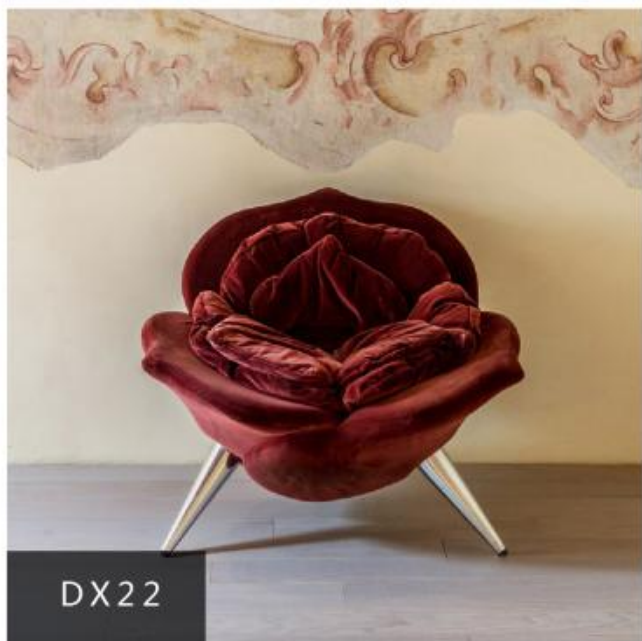

产品型号：DX22

价格：9951¥

产品尺寸：900*820*800

材料说明：一体发泡成型定型绵+布艺

DX23

DX22

产品型号：DX23

价格：16894¥